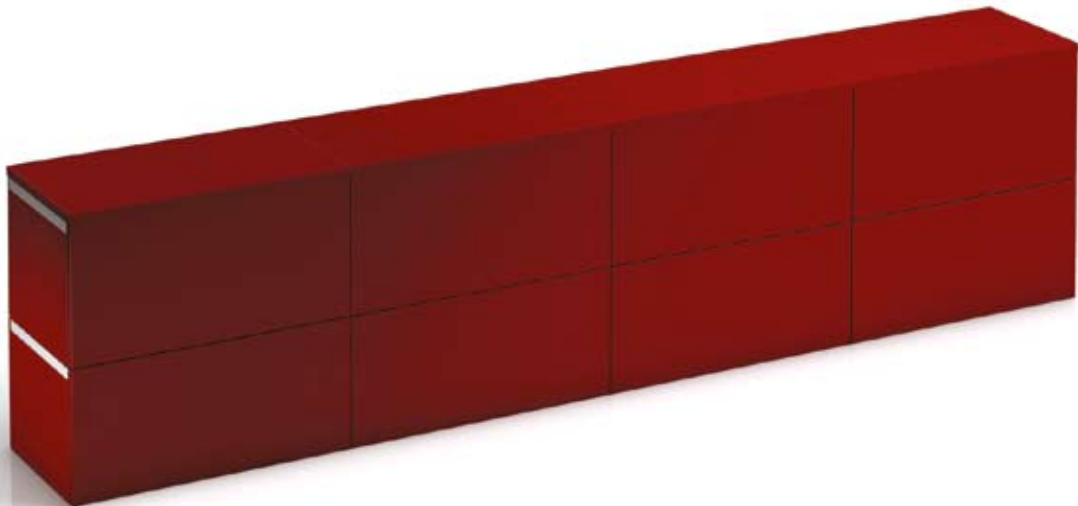

STILO

Face

- Modulares Baukastensystem für eine moderne, wirtschaftliche Arbeitsgestaltung
Modular system for state-of-the-art, economic working
- Aufschlagende, grifflose Front
Push-to no-handle front
- Einschubklappe durch speziellen Beschlag
Slide-in flap with special fitting
- Wechselseitige Montage ohne Veränderung der Optik, da Vorder- und Rückansicht identisch sind
Two-way assembly without change in appearance, as front and rear identical
- Module nachträglich umrüstbar und erweiterbar
Upgradable and expandable modules
- Diverse Einsatzvarianten
Various usages
- Elegantes, zeitloses Design
Elegant, timeless design

DECKEL

TOP

OFFEN MIT RÜCKWAND
OPEN WITH REAR PANEL

EINSCHUBKLAPPE
SLIDE-IN FLAP

SEKRETÄRSKLAPPE
BUREAU FLAP

DOPPELSCHUBLADE A6
DOUBLE DRAWER A6

BREITSCHUBLADE A4
WIDE DRAWER A4