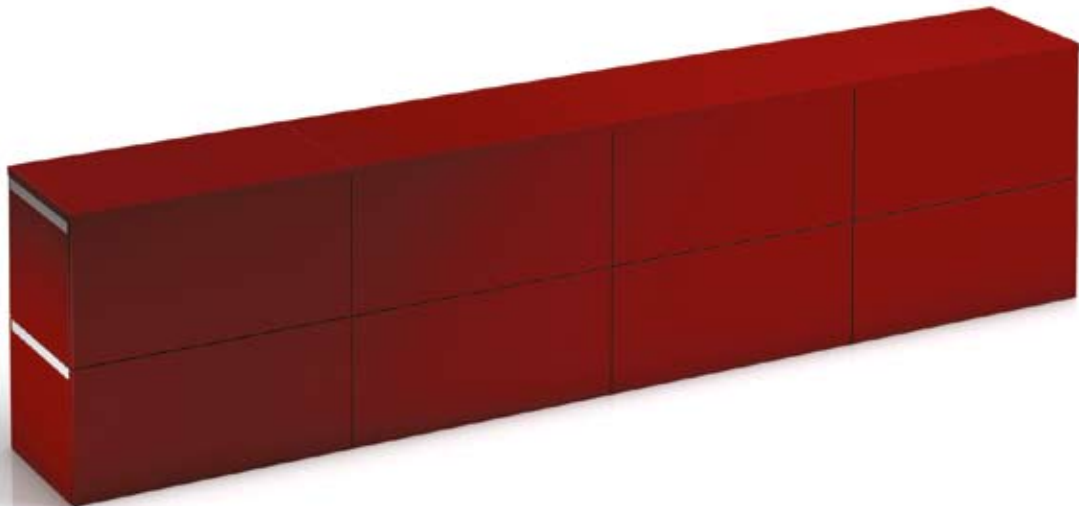

STILO

Face

- Modulares Baukastensystem für eine moderne, wirtschaftliche Arbeitsgestaltung
Système modulaire pour un travail moderne et efficace
- Aufschlagende, grifflose Front
Face avant à glissière, sans poignée
- Einschubklappe durch speziellen Beschlag
Abattant à glissière muni d'une ferrure spéciale
- Wechselseitige Montage ohne Veränderung der Optik, da Vorder- und Rückansicht identisch sind
Montage en alternance possible sans incidence sur l'aspect optique car faces avant et arrière identiques
- Module nachträglich umrüstbar und erweiterbar
Modules pouvant être modifiés et complétés ultérieurement
- Diverse Einsatzvarianten
Divers usages
- Elegantes, zeitloses Design
Design élégant et intemporel

DECKEL
COUVERCLE

OFFEN MIT RÜCKWAND
MODULE OUVERT

EINSCHUBKLAPPE
ABATTANT À GLISSIÈRE

SEKRETÄRSKLAPPE
ABATTANT DE SECRÉTAIRE

DOPPELSCHUBLADE A6
TIROIR DOUBLE A6

BREITSCHUBLADE A4
TIROIR LARGE A4