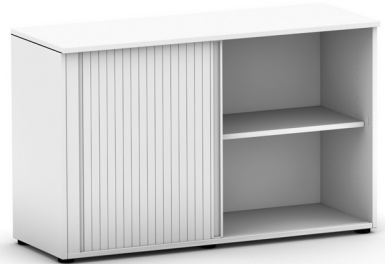

## Volume S

- Gehäuse, Deckel und Front in Kunstharz beschichtet oder Echtholz furniert  
Carcasse, couvercle et face frontale en stratifié ou en placage bois véritable
- Tiefe 442 mm  
Profondeur 442 mm
- Schlichtes Design durch aufschlagende Fronten  
Design sobre grâce aux portes en applique
- Elegantes Frontbild durch breite Lamellen beim Rollladenschrank  
Face frontale élégante de l'armoire à rideau grâce aux lamelles larges
- Optische Schattenfuge setzt den Deckel ab  
Le joint creux fait ressortir le couvercle
- Auszüge beim Hängeregistraturschrank mit gedämpftem Einzug und Auszugssperre  
Les tiroirs de l'armoire à dossiers suspendus ont une entrée amortie et sont équipés d'arrêts
- Optionale Dämpfung beim Schiebetürschrank  
Amortisseur en option sur l'armoire à porte coulissante
- Alle Schränke nivellierbar  
Toutes les armoires peuvent être réglées de niveau
- Schliessung optional  
Serrure en option

#### OFFENER SCHRANK

- In den Breiten 800 mm und 1000 mm in 2 OH, 3 OH, 5 OH und 6 OH
- 1200 mm und 1600 mm in 2 OH und 3 OH erhältlich

#### ROLLADENSCHRANK

- Breite 1200 mm und 1600 mm
- Höhe 2 OH und 3 OH
- Front aus Kunststoff mit integrierter Griffleiste

#### SCHIEBETÜRENSCHRANK

- Breite 1200 mm und 1600 mm
- Höhe 2 OH und 3 OH
- Mit Muschelgriff